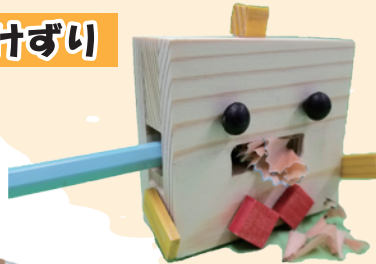

クルクルけずり

料金 500円

口から出てくる
えんぴつけずり♪