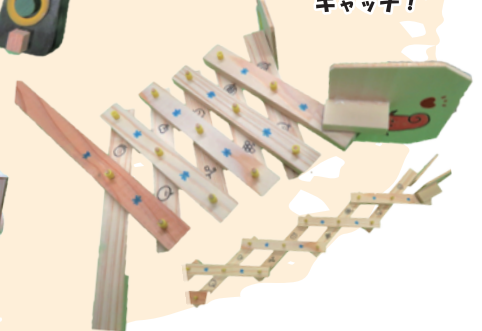

クルクルけずり

料金 500円

口から出てくる
えんぴつけずり♪