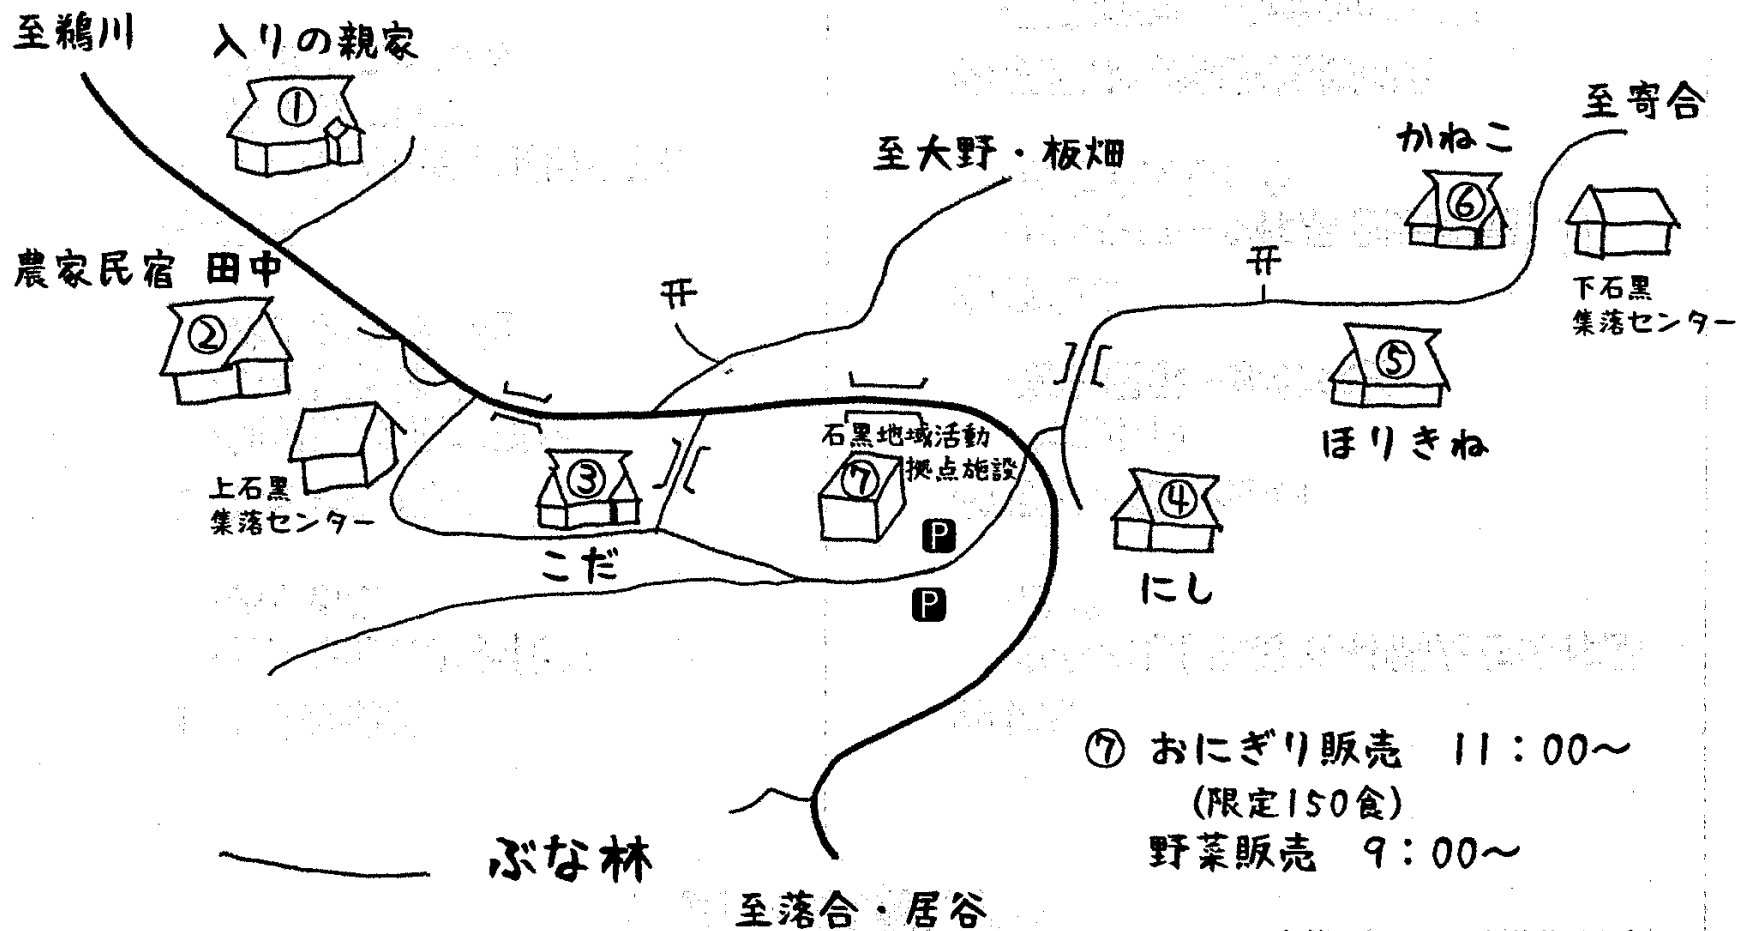

からむし街道 よっくら・らっくら市 古民家マップ

2023.10.29(日) 9:00~14:00

⑦ おにぎり販売 11:00~
(限定150食)
野菜販売 9:00~

主催：からむし街道世話人会
共催：高柳コミュニティ振興協議会

～古民家紹介～

① 入りの親家

- ・おんなしよの手仕事
- ・おしるこ

② 農家民宿 田中

- ・加藤宏美 日本画展
- ・つるし雛飾り
- ・秋のおはぎ 3種

③ こだ

- ・リサイクル着物 展示販売
- ・骨董品フリマ
- ・茶飲みごっつお

④ にし

- ・からむし倶楽部の仲間たちの作品
- ・ピザ

⑤ ほりきね (飲食なし)

- ・木工小物
- ・苔玉展示～永井未穂

⑥ かねこ

- ・パッチワーク作品 展示販売
- ・焼きまんじゅう

⑦ 石黒地域活動拠点施設

- ・野菜販売 ・新米おにぎり
- ・きのこ汁
- ・伊勢屋(和洋菓子・おこわ)